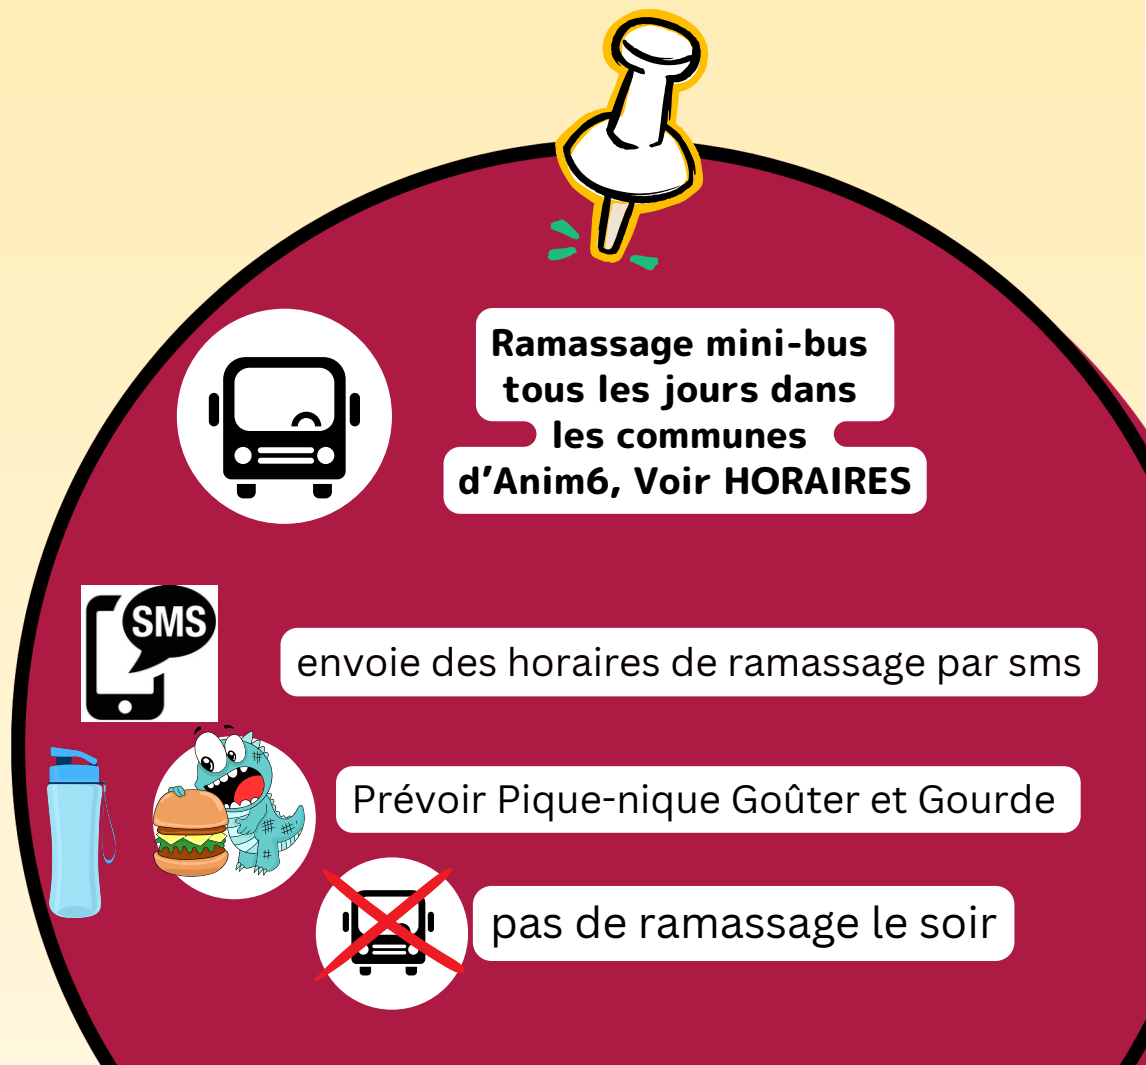

SORTIE ESCALADE

au Mont Dol

17€

16 pl.

Chaussures de sport

vendredi 3 juillet

13H30 - 17h30

MILK-SHAKE PARTY

4€

Projet : Expo photos

ACCUEIL & JEUX

Ramassage mini-bus tous les jours dans les communes d'Anim6, Voir HORAIRES

envoi des horaires de ramassage par sms

Prévoir Pique-nique Goûter et Gourde

pas de ramassage le soir